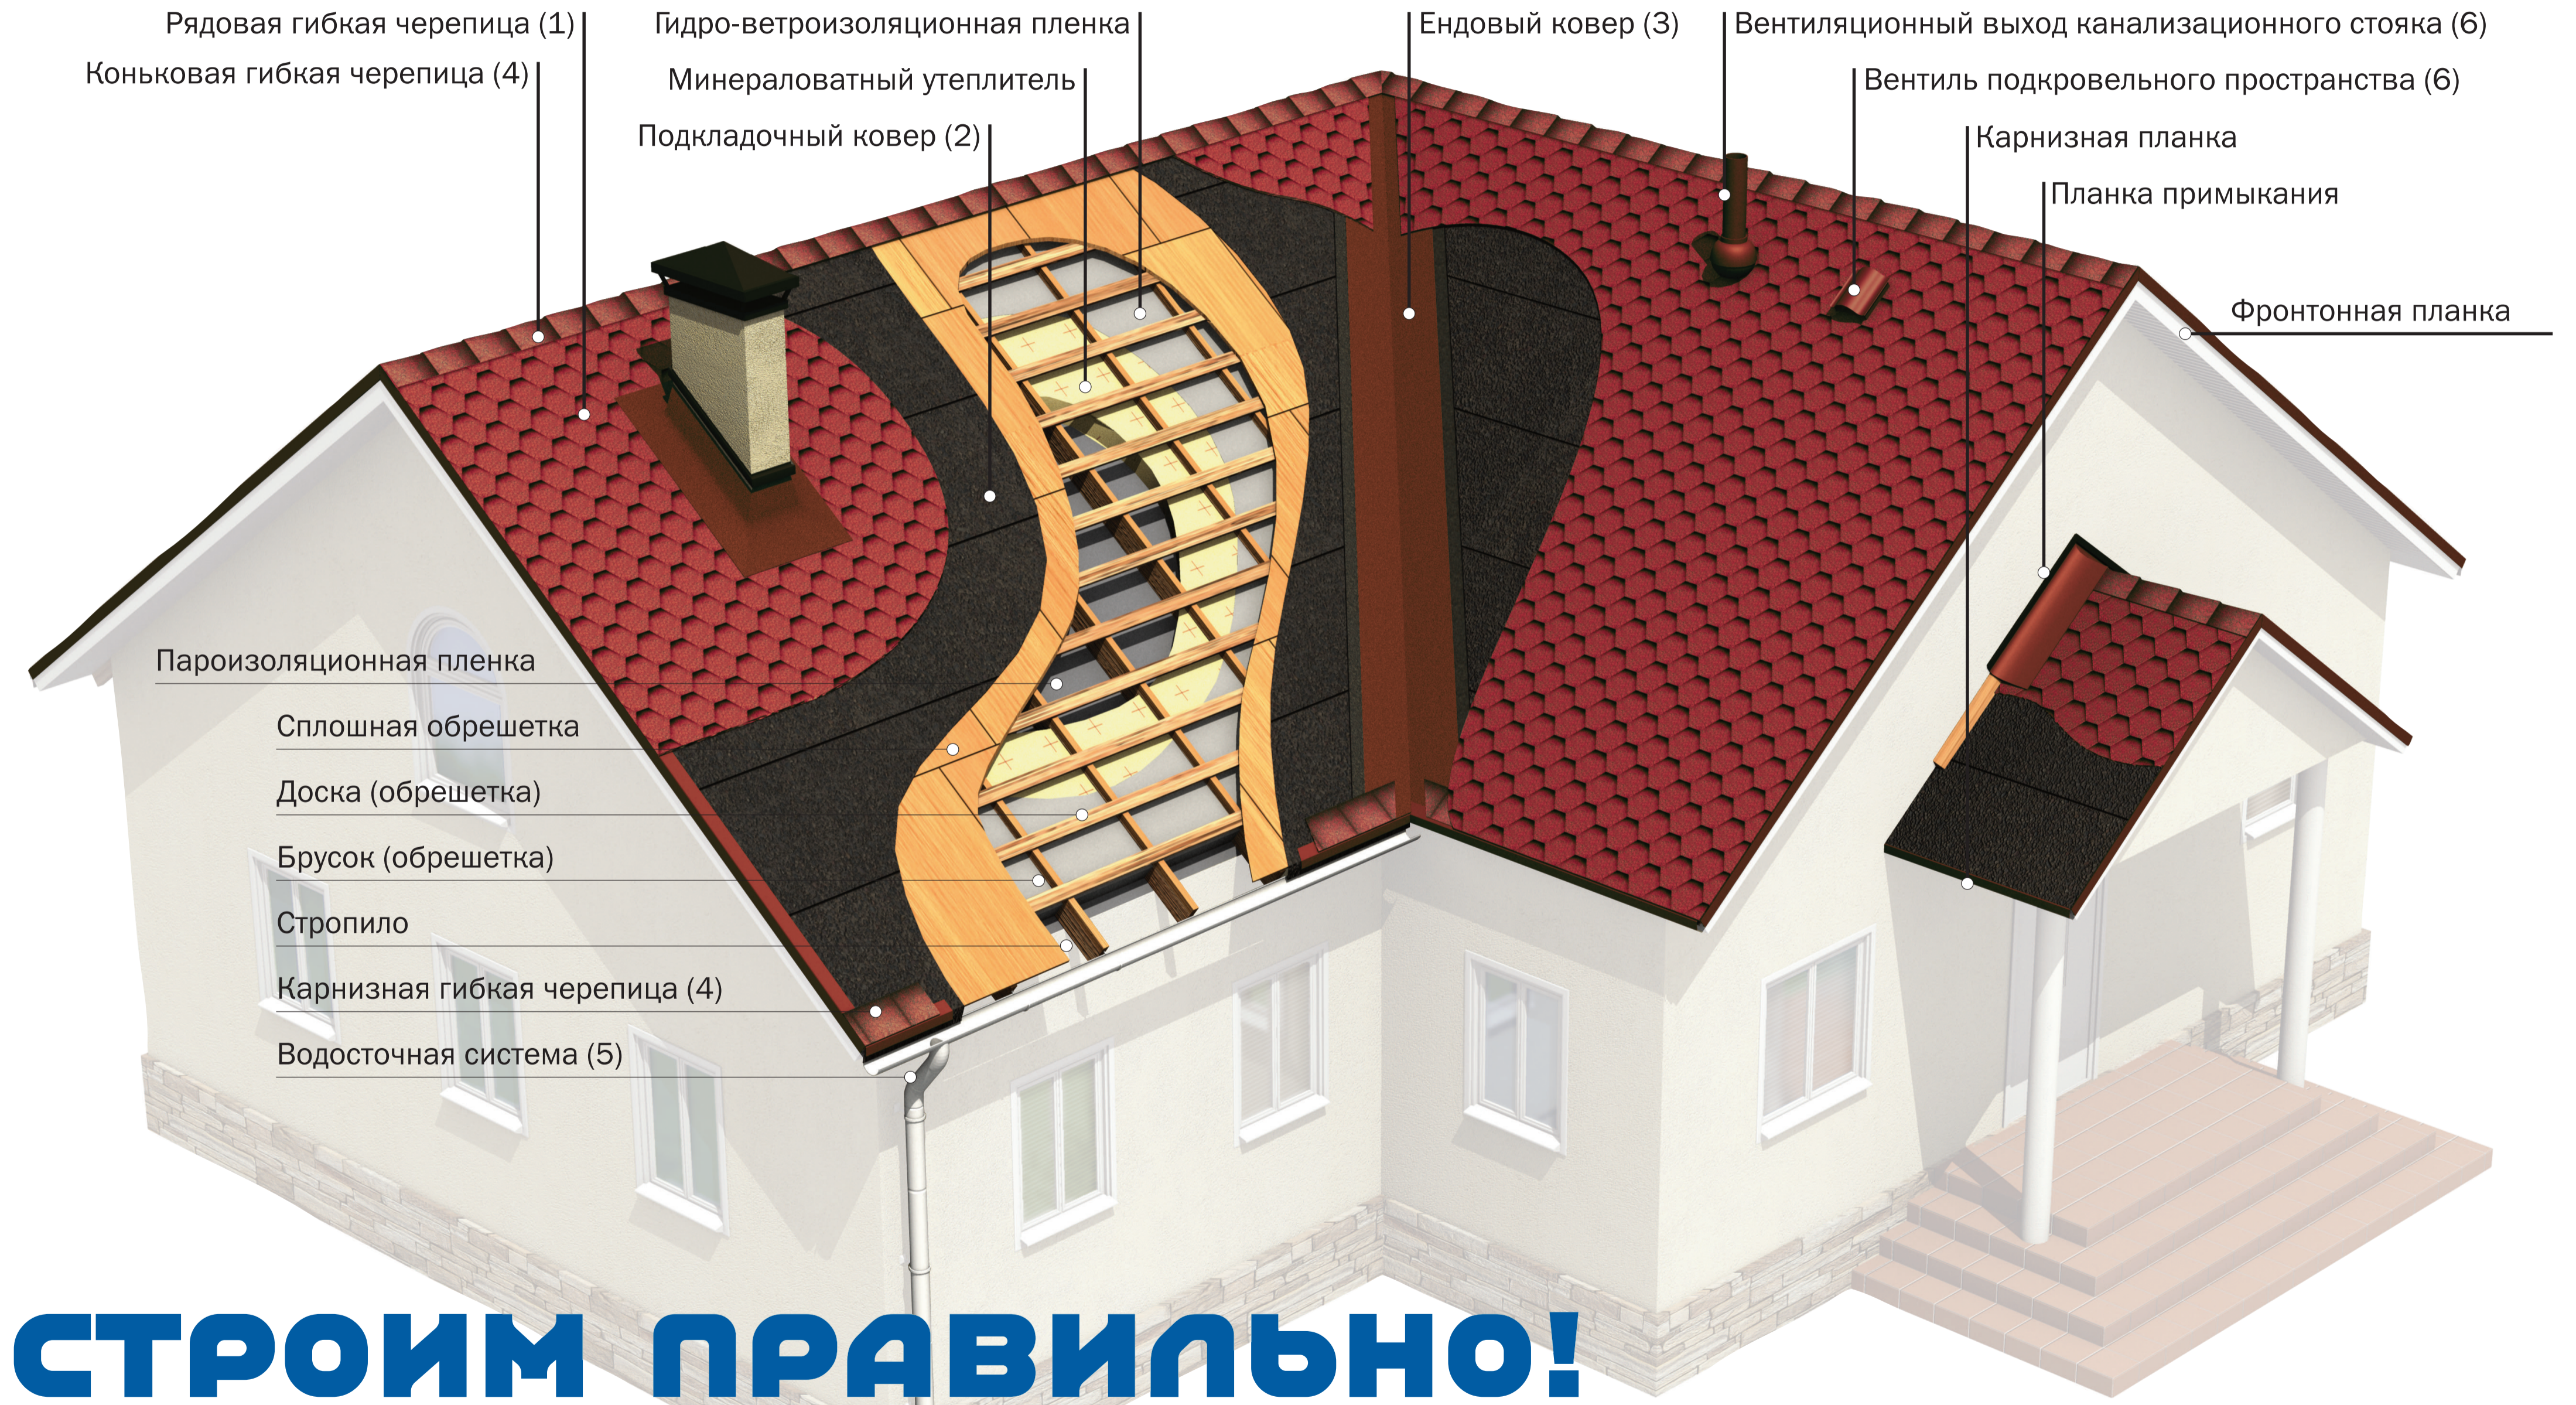

**Гибкая черепица RUFLEX**  
Гарантия надежности и эстетичности

**Подкладочный ковер RUFLEX K-EL 60/2200**  
**Подкладочный ковер РУФЛЕКС**  
Двойная защита кровли от косога дождя и наледей

**Эндовый ковер RUFLEX SUPER PINTARI**  
Сделает все «слабые» места кровли абсолютно герметичными

**Карнизная и коньковая черепица Ruflex**  
Разработана специально для максимальной защиты карнизов и коньков кровли

**Водосточная система Ruflex**  
Элегантная, прочная, не подверженная коррозии защита фасада дома от дождя

**Кровельные вентиляторы и проходки**  
Обеспечивают длительный срок службы кровли и комфорт внутри здания

# СТРОИМ ПРАВИЛЬНО!

Кровля—это сложная система взаимодействующих элементов. Мы предлагаем Вам не просто широкий ассортимент современных высококачественных комплектующих для кровли. Мы предлагаем Вам комплексную кровельную систему, которая обеспечивает абсолютную надежность и максимальную эстетичность. Каждый из элементов этой системы тщательно подобран в процессе долгих практических испытаний. Все компоненты