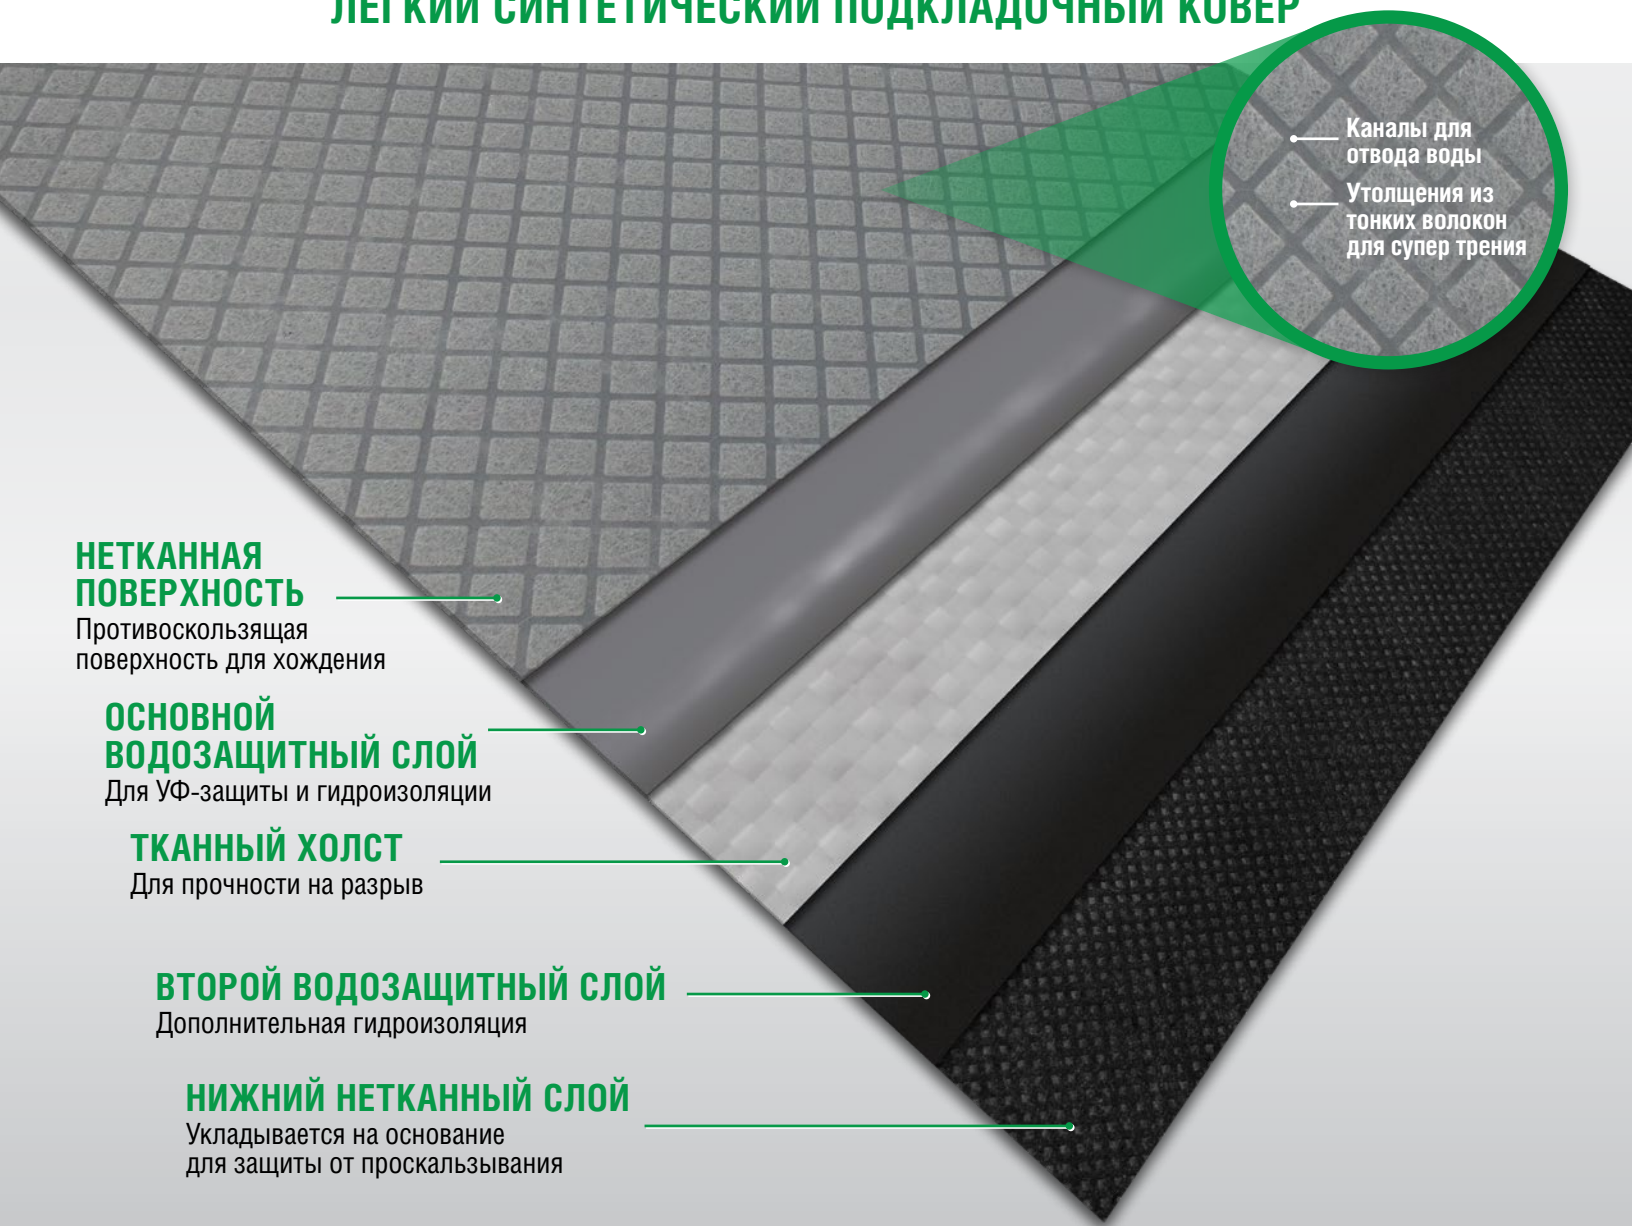

# SECURE START™ PLUS

ЛЁГКИЙ СИНТЕТИЧЕСКИЙ ПОДКЛАДОЧНЫЙ КОВЕР

## НЕТКАННАЯ ПОВЕРХНОСТЬ

Противоскользящая поверхность для хождения